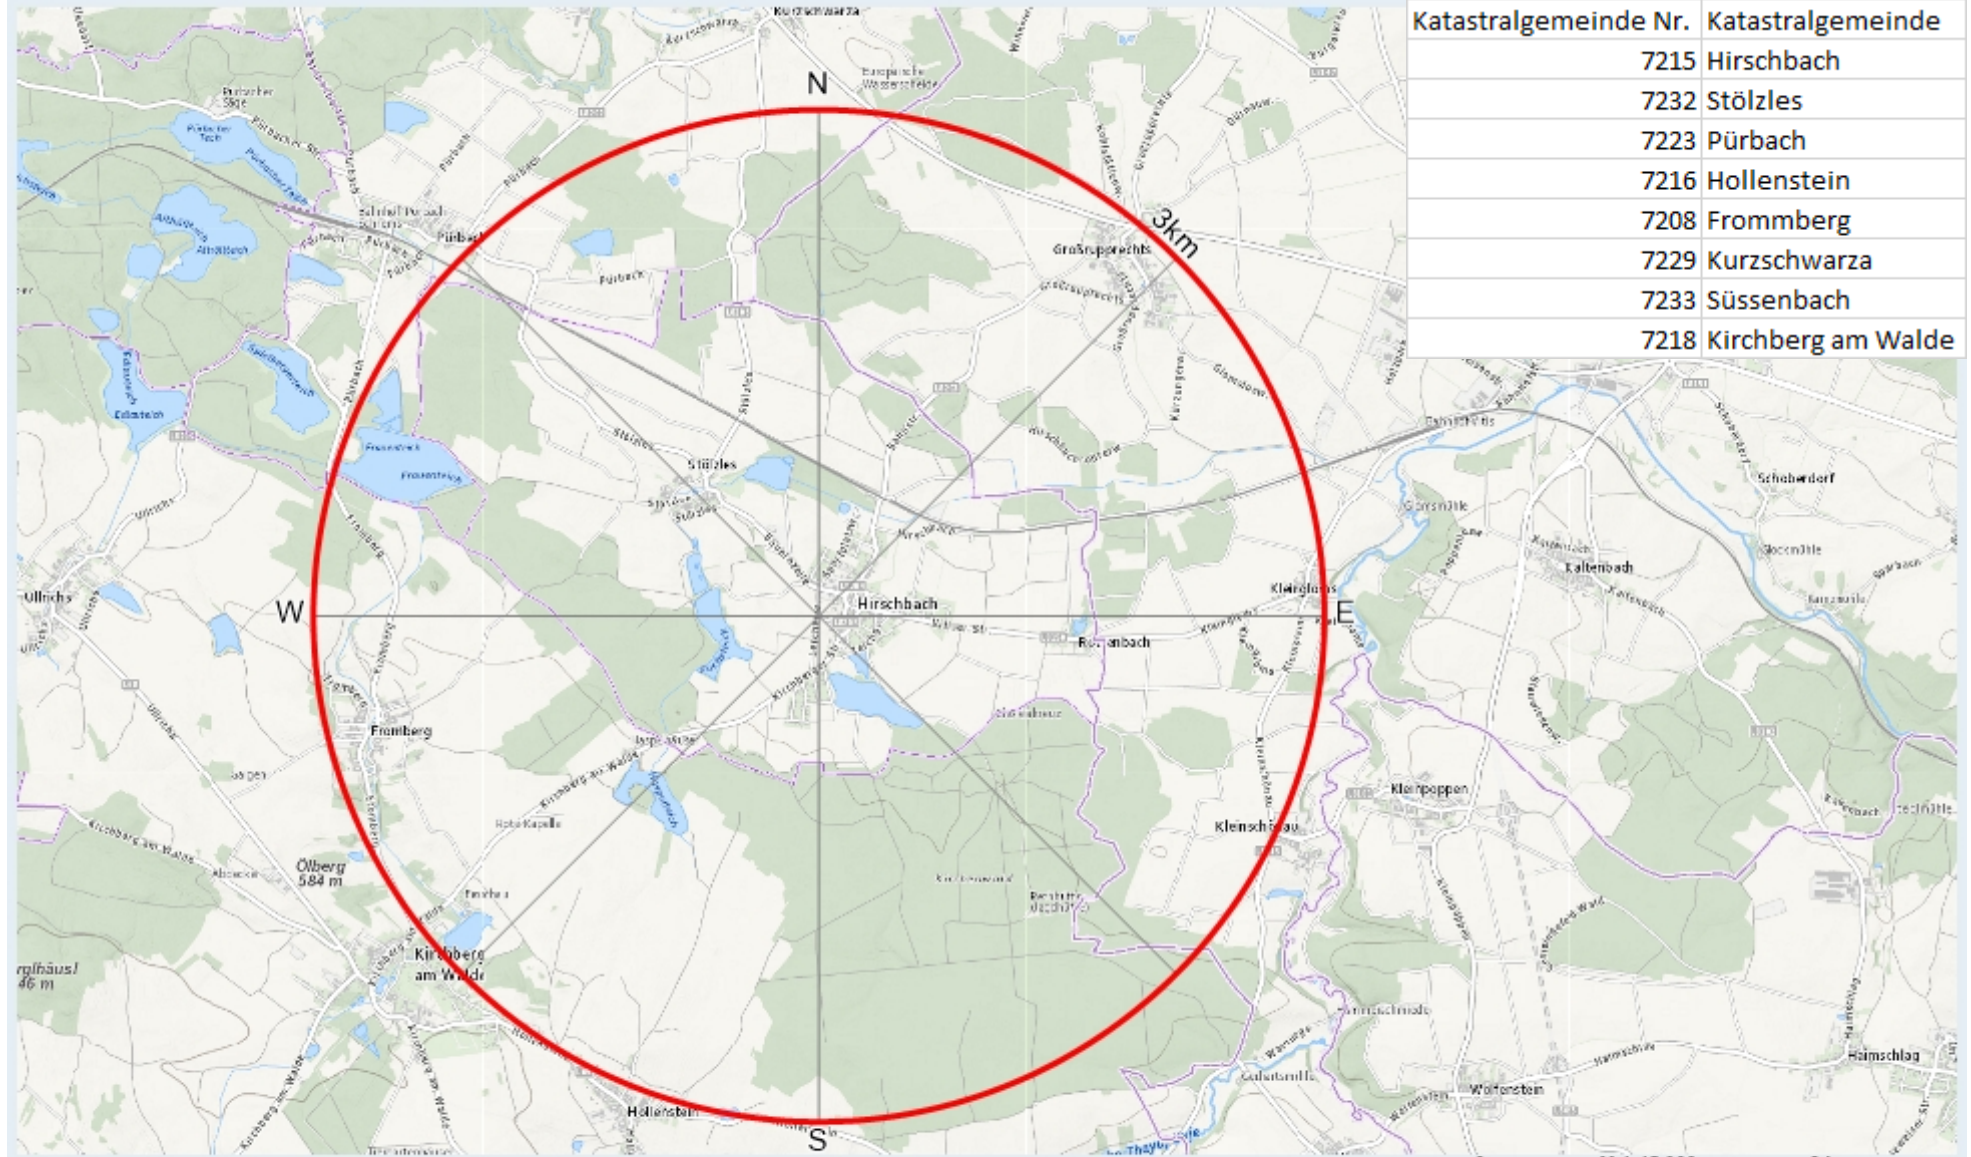

N IMAP **Feuerbrand in der KG Hirschbach, Grst. Nr. 305/3**

Katastralgemeinde Nr.	Katastralgemeinde
7215	Hirschbach
7232	Stölzles
7223	Pürbach
7216	Hollenstein
7208	Frommberg
7229	Kurzschwarza
7233	Süssenbach
7218	Kirchberg am Walde